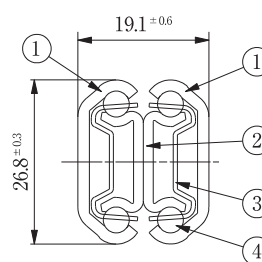

<特徴>

- ・27mm幅のスリムなスライドレールです。

<推奨ねじ>

- ・M4バインド小ねじ

<グリース>

- ・エピノックグリースAP(N)

<表面処理>

- ・オールステンレスタイプです。

【注意】

同等スチール製品の取り扱いはありませんが、消音機能が付いた2731Mモデルや、簡易保持機構が付いた2731MCシリーズがございますので、ご参照ください。

品番	スライド長さ (mm)	トラベル (mm)	取付け穴 (mm) ±0.3mm				定格荷重 (N/ペア)	製品重量 (kg/本)	箱入数 (本)
			A	B	C	D			
200	200	218	-		145.0	160.0	343	0.30	30
250	250	267	-	150.0	195.0	210.0	353	0.38	30
300	300	316	-	190.0	245.0	260.0	363	0.46	30
350	350	365	-	225.0	295.0	310.0	353	0.54	30
400	400	415	-	265.0	345.0	360.0	333	0.61	30
450	450	464	205.0	300.0	395.0	410.0	304	0.69	30
500	500	513	230.0	337.0	445.0	460.0	275	0.77	30

番号	部品名	材質	備考
①	キャビネットメンバー	SUS304	t:1.5
	ドロワーメンバー	SUS304	t:1.5
②	中間メンバー	SUS304	t:1.5
③	リテーナー	SUS304	t:0.5
④	ボール	SUS304	3/16"

*品質・環境・安全性向上等により機能・取付けに支障の無い範囲で予告なく変更する場合があります。

ORDER OK!

特殊サイズや仕様変更などのご要望については、弊社担当者にご相談ください。