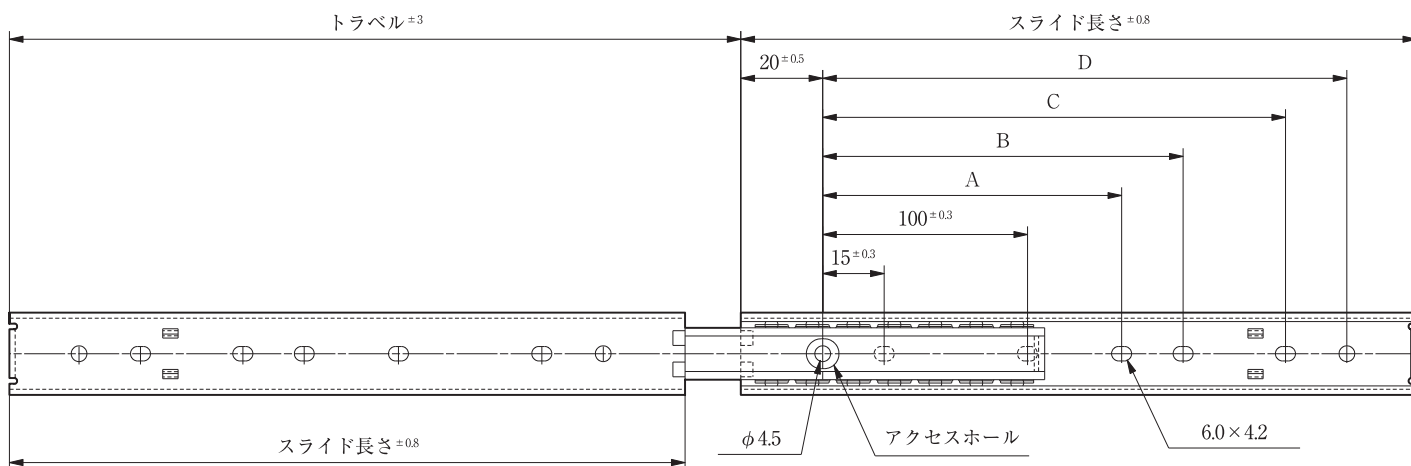

<特徴>

- ・27mm幅のスリムなスライドレールです。

<推奨ねじ>

- ・M4バインド小ねじ

<グリース>

- ・エピノックグリースAP(N)

<表面処理>

- ・オールステンレスタイプです。

【注意】

同等スチール製品の取り扱いはありませんが、消音機能が付いた2731Mモデルや、簡易保持機構が付いた2731MCシリーズがございますので、ご参照ください。

品番	スライド長さ (mm)	トラベル (mm)	取付け穴 (mm) ±0.3mm				定格荷重 (N/ペア)	製品重量 (kg/本)	箱入数 (本)
			A	B	C	D			
200	200	218	-		145.0	160.0	343	0.30	30
250	250	267	-	150.0	195.0	210.0	353	0.38	30
300	300	316	-	190.0	245.0	260.0	363	0.46	30
350	350	365	-	225.0	295.0	310.0	353	0.54	30
400	400	415	-	265.0	345.0	360.0	333	0.61	30
450	450	464	205.0	300.0	395.0	410.0	304	0.69	30
500	500	513	230.0	337.0	445.0	460.0	275	0.77	30

番号	部品名	材質	備考
①	キャビネットメンバー	SUS304	t:1.5
	ドロワーメンバー	SUS304	t:1.5
②	中間メンバー	SUS304	t:1.5
③	リテーナー	SUS304	t:0.5
④	ボール	SUS304	3/16"

*品質・環境・安全性向上等により機能・取付けに支障の無い範囲で予告なく変更する場合があります。

ORDER OK!

特殊サイズや仕様変更などのご要望については、弊社担当者にご相談ください。