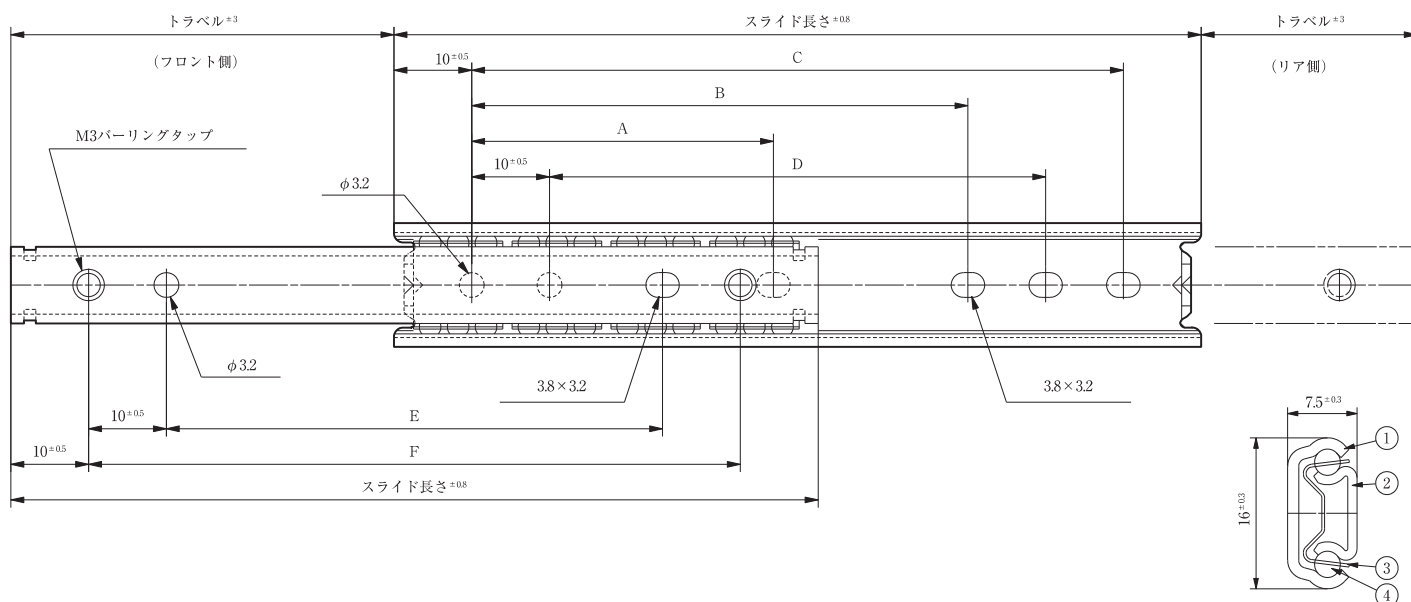

## &lt;特徴&gt;

- ・16mm幅の小型スライドレールです。
- ・スライド長さ200mmまでラインナップ

## 【注意】

- ・インナーメンバー取付ねじの長さは、取付部材の厚さ+2.0mm以下としてください。（ねじが長いとリテーナーに接触しレールの作動を妨げたり、破損の原因となります。）

## &lt;グリース&gt;

- ・ニチモリ G-03031X

品番	スライド長さ (mm)	トラベル (mm)	取付穴 (mm) ±0.3mm						定格荷重 (N/ペア)	製品重量 (g/本)	箱入数 (本)
			A	B	C	D	E	F			
70	70.0	28.1	-	-	50.0	30.0	30.0	50.0	98	30	416
100	100.0	32.7	-	-	80.0	60.0	60.0	80.0	98	40	208
125	125.0	45.0	-	-	105.0	85.0	85.0	105.0	98	50	208
150	150.0	57.3	-	-	130.0	110.0	110.0	130.0	98	60	208
200	200.0	81.9	50.0	130.0	180.0	160.0	160.0	180.0	98	80	104

番号	部品名	材質	備考
①	アウターメンバー	SUS304	t:1.2
②	インナーメンバー	SUS304	t:1.0
③	リテーナー	SUS304	t:0.3
④	ボール	SWCH	7/64"

\*品質・環境・安全性向上等により機能・取付けに支障の無い範囲で予告なく変更する場合があります。

(\*1) ボールは SWCH となります。

ORDER OK!

特殊サイズや仕様変更などのご要望については、弊社担当者にご相談ください。