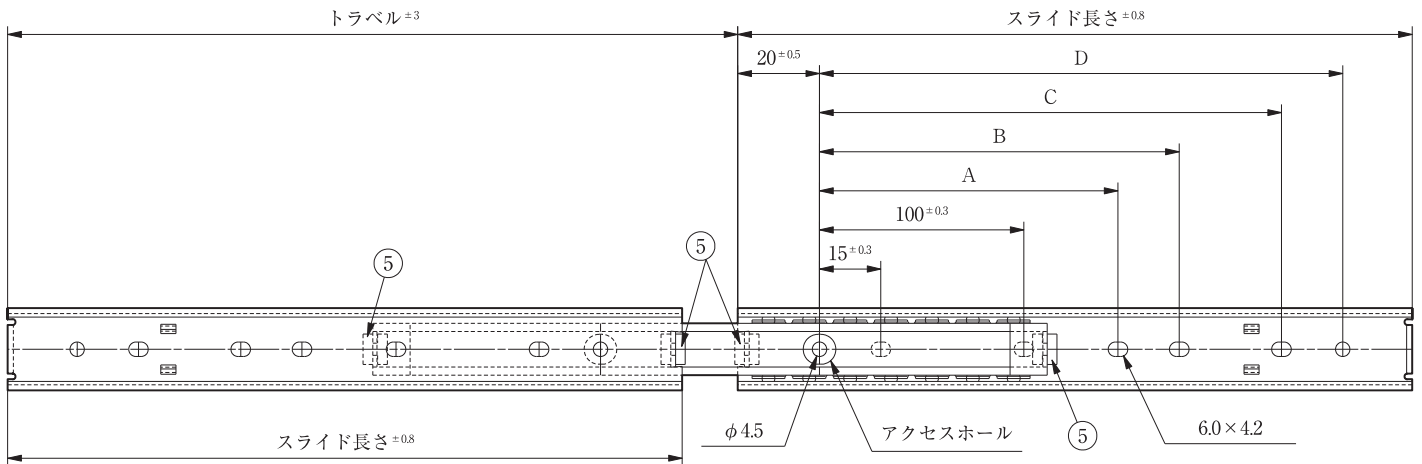

<特徴>

- ・樹脂バンパーを採用した開閉時消音タイプです。
- ・27mm幅のスリムなスライドレールです。

<推奨ねじ>

- ・M4バインド小ねじ

<グリース>

- ・エピノックグリースAP(N)

<表面処理>

- ・部品番号①②：電気亜鉛めっき（三価光沢クロメート）

中荷重タイプ

品番	スライド長さ (mm)	トラベル (mm)	取付け穴 (mm) ±0.3mm				定格荷重 (N/ペア)	製品重量 (kg/本)	箱入数 (本)
			A	B	C	D			
200	200	230	-	-	145.0	160.0	343	0.30	30
250	250	279	-	150.0	195.0	210.0	353	0.38	30
300	300	328	-	190.0	245.0	260.0	363	0.46	30
350	350	377	-	225.0	295.0	310.0	353	0.54	30
400	400	426	-	265.0	345.0	360.0	333	0.62	30
450	450	476	205.0	300.0	395.0	410.0	304	0.71	30
500	500	525	230.0	337.0	445.0	460.0	275	0.78	30

番号	部品名	材質	備考
①	キャビネットメンバー	SPCC	t:1.6
②	ドロワーメンバー	SPCC	t:1.6
③	リテーナー	SECC	t:0.6
④	ボール	SWCH	3/16"
⑤	消音バンパー	TPU	-

*品質・環境・安全性向上等により機能・取付けに支障の無い範囲で予告なく変更する場合があります。

ORDER OK!

特殊サイズや仕様変更などのご要望については、弊社担当者にご相談ください。