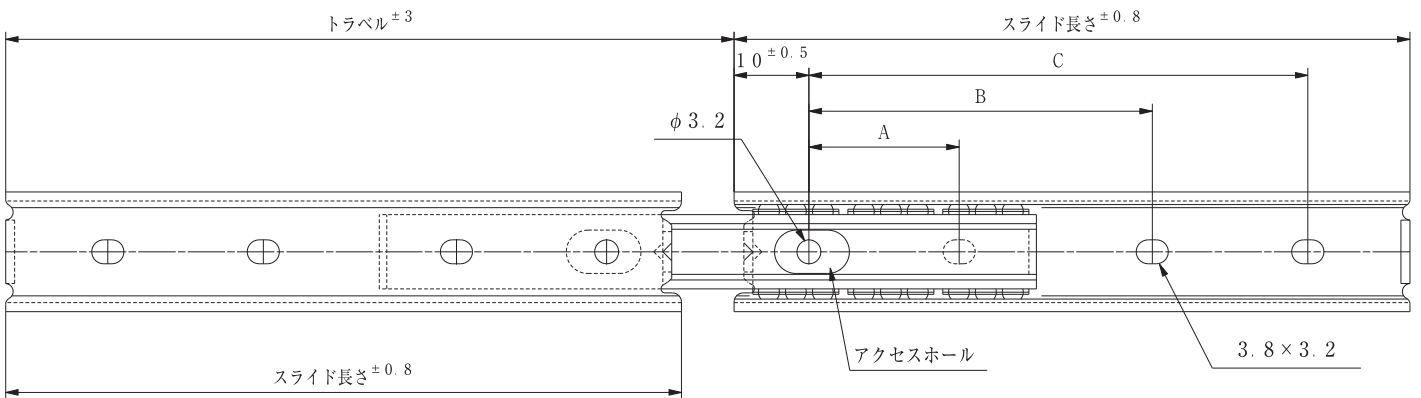

<特徴>

- ・16mm幅の小型スライドレールです。
- ・スライド長さ300mmまで対応。

<推奨ねじ>

- ・M3 なべ小ねじ

<グリース>

- ・ニチモリ G-03031X

品番	スライド長さ (mm)	トラベル (mm)	取付け穴(mm) ±0.3mm			定格荷重 (N/ペア)	製品重量 (g/本)	箱入数 (本)
			A	B	C			
70A	70.0	80.6	-	-	50.0	98	50	208
100A	100.0	115.2	-	40.0	70.0	98	75	104
125A	125.0	139.8	-	50.0	95.0	98	90	104
150A	150.0	164.4	-	60.0	120.0	98	110	104
200A	200.0	213.6	-	95.0	170.0	98	150	52
250A	250.0	262.8	80.0	150.0	220.0	98	185	52
300A	300.0	312.0	95.0	180.0	270.0	98	225	52

番号	部品名	材質	備考
①	キャビネットメンバー	SUS304	t:1.2
	ドロワーメンバー	SUS304	t:1.2
②	中間メンバー	SUS304	t:1.0
③	リテーナー	SUS304	t:0.3
④	ボール	SWCH	7/64"

*特殊サイズについては、弊社営業担当者にご相談ください。

*品質・環境・安全性向上等により機能・取付けに支障の無い範囲で予告なく変更する場合があります。

(*1) ボールはSWCHとなります。