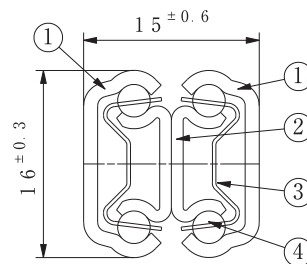

<特徴>

- ・16mm幅の小型スライドレールです。
- ・スライド長さ300mmまで対応。

<推奨ねじ>

- ・M3 なべ小ねじ

<グリース>

- ・ニチモリ G-03031X

品番	スライド長さ (mm)	トラベル (mm)	取付け穴(mm) ±0.3mm			定格荷重 (N/ペア)	製品重量 (g/本)	箱入数 (本)
			A	B	C			
70A	70.0	80.6	-	-	50.0	98	50	208
100A	100.0	115.2	-	40.0	70.0	98	75	104
125A	125.0	139.8	-	50.0	95.0	98	90	104
150A	150.0	164.4	-	60.0	120.0	98	110	104
200A	200.0	213.6	-	95.0	170.0	98	150	52
250A	250.0	262.8	80.0	150.0	220.0	98	185	52
300A	300.0	312.0	95.0	180.0	270.0	98	225	52

番号	部品名	材質	備考
①	キャビネットメンバー	SUS304	t:1.2
	ドロワーメンバー	SUS304	t:1.2
②	中間メンバー	SUS304	t:1.0
③	リテーナー	SUS304	t:0.3
④	ボール	SWCH	7/64"

*特殊サイズについては、弊社営業担当者にご相談ください。

*品質・環境・安全性向上等により機能・取付けに支障の無い範囲で予告なく変更する場合があります。

(*1) ボールはSWCHとなります。