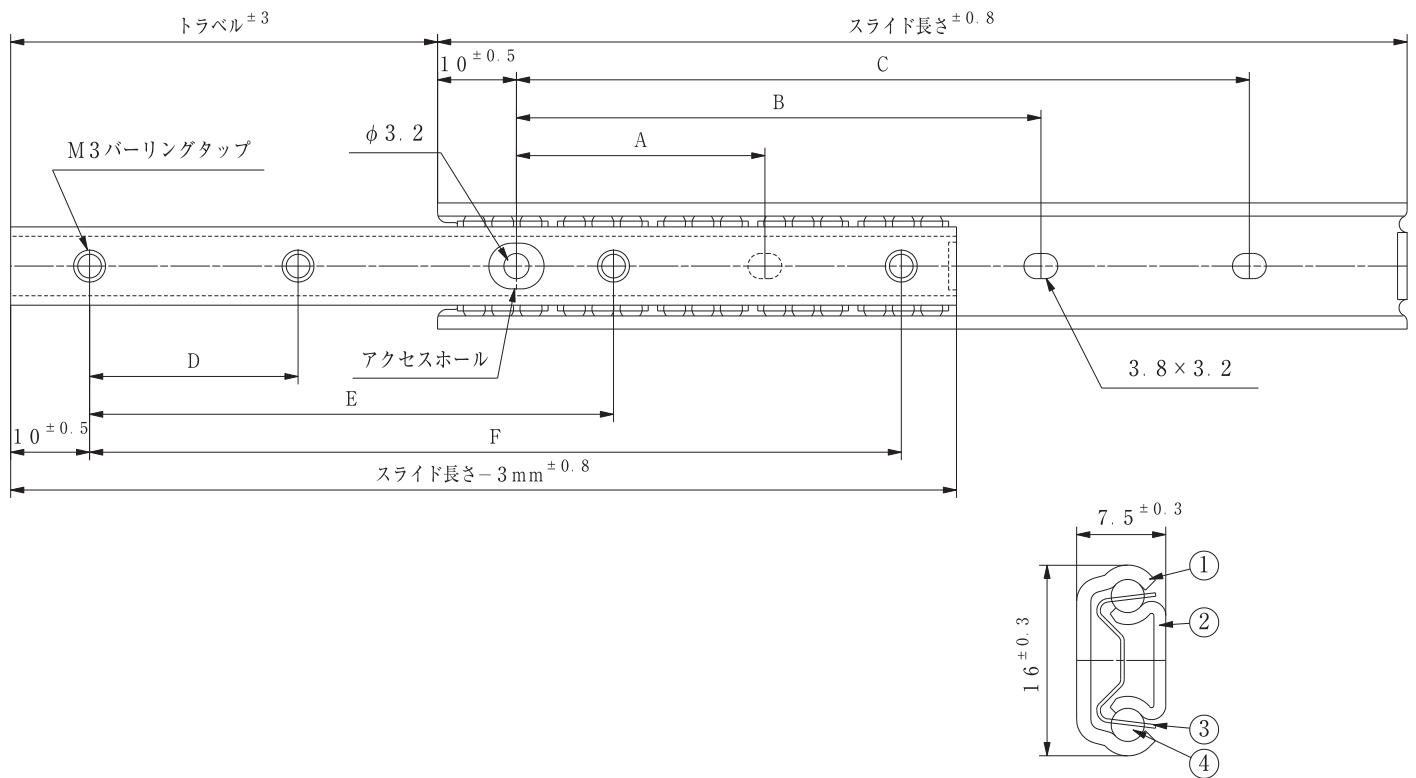

## &lt;特徴&gt;

- ・16mm幅の小型スライドレールです。
- ・スライド長さ300mmまで対応。

## 【注意】

- ・インナーメンバー取付ねじの長さは、取付部材の厚さ+2.0mm以下としてください。（ねじが長いとリテーナーに接触しレールの作動を妨げたり、破損の原因となります。）

## &lt;グリース&gt;

- ・ニチモリ G-03031X

| 品番  | スライド長さ (mm) | トラベル (mm) | 取付け穴 (mm) ±0.3mm |       |       |      |       |       | 定格荷重 (N/ペア) | 製品重量 (g/本) | 箱入数 (本) |
|-----|-------------|-----------|------------------|-------|-------|------|-------|-------|-------------|------------|---------|
|     |             |           | A                | B     | C     | D    | E     | F     |             |            |         |
| 70  | 70.0        | 39.3      | -                | -     | 50.0  | -    | -     | 50.0  | 98          | 25         | 416     |
| 100 | 100.0       | 69.3      | -                | 40.0  | 70.0  | 40.0 | -     | 80.0  | 98          | 35         | 208     |
| 125 | 125.0       | 81.6      | -                | 50.0  | 95.0  | 50.0 | -     | 105.0 | 98          | 45         | 208     |
| 150 | 150.0       | 93.9      | -                | 60.0  | 120.0 | 65.0 | -     | 130.0 | 98          | 55         | 208     |
| 200 | 200.0       | 118.5     | -                | 95.0  | 170.0 | 90.0 | -     | 180.0 | 98          | 75         | 104     |
| 250 | 250.0       | 143.1     | 80.0             | 150.0 | 220.0 | 80.0 | 160.0 | 230.0 | 98          | 95         | 104     |
| 300 | 300.0       | 167.7     | 95.0             | 180.0 | 270.0 | 90.0 | 180.0 | 280.0 | 98          | 110        | 104     |

| 番号 | 部品名      | 材質     | 備考    |
|----|----------|--------|-------|
| ①  | アウターメンバー | SUS304 | t:1.2 |
| ②  | インナーメンバー | SUS304 | t:1.0 |
| ③  | リテーナー    | SUS304 | t:0.3 |
| ④  | ボール      | SWCH   | 7/64" |