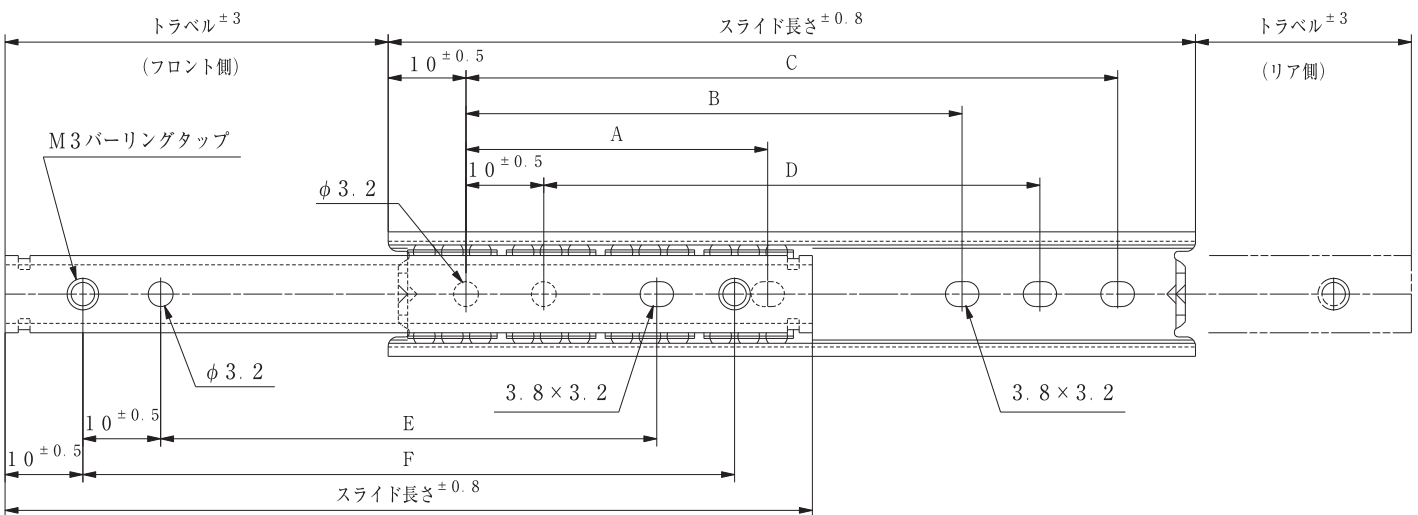

<特徴>

- ・16mm幅の小型スライドレールです。
- ・スライド長さ200mmまで対応。

<推奨ねじ>

- ・M3 なべ小ねじ

【注意】

- ・インナーメンバー取付ねじの長さは、取付部材の厚さ+2.0mm以下としてください。（ねじが長いとリテーナーに接触しレールの作動を妨げたり、破損の原因となります。）

<グリース>

- ・ニチモリ G-03031X

品番	スライド長さ (mm)	トラベル (mm)	取付け穴 (mm) ±0.3mm						定格荷重 (N/ペア)	製品重量 (g/本)	箱入数 (本)
			A	B	C	D	E	F			
70	70.0	15.4	-	-	50.0	30.0	30.0	50.0	98	30	416
100	100.0	20.0	-	-	80.0	60.0	60.0	80.0	98	40	208
125	125.0	32.3	-	-	105.0	85.0	85.0	105.0	98	50	208
150	150.0	44.6	-	-	130.0	110.0	110.0	130.0	98	60	208
200	200.0	69.2	50.0	130.0	180.0	160.0	160.0	180.0	98	80	104

番号	部品名	材質	備考
①	アウターメンバー	SUS304	t:1.2
②	インナーメンバー	SUS304	t:1.0
③	リテーナー	SUS304	t:0.3
④	ボール	SWCH	7/64"

*特殊サイズについては、弊社営業担当者にご相談ください。

*品質・環境・安全性向上等により機能・取付けに支障の無い範囲で予告なく変更する場合があります。

(*1) ボールはSWCHとなります。