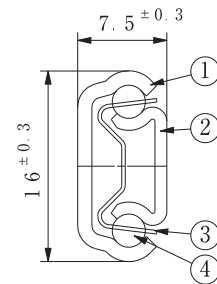

<特徴>

- ・16mm幅の小型スライドレールです。
- ・スライド長さ200mmまで対応。

<推奨ねじ>

- ・M3 なべ小ねじ

【注意】

- ・インナーメンバー取付ねじの長さは、取付部材の厚さ+2.0mm以下としてください。（ねじが長いとリテーナーに接触しレールの作動を妨げたり、破損の原因となります。）

<グリース>

- ・ニチモリ G-03031X

品番	スライド長さ (mm)	トラベル (mm)	取付け穴 (mm) ±0.3mm						定格荷重 (N/ペア)	製品重量 (g/本)	箱入数 (本)
			A	B	C	D	E	F			
70	70.0	15.4	-	-	50.0	30.0	30.0	50.0	98	30	416
100	100.0	20.0	-	-	80.0	60.0	60.0	80.0	98	40	208
125	125.0	32.3	-	-	105.0	85.0	85.0	105.0	98	50	208
150	150.0	44.6	-	-	130.0	110.0	110.0	130.0	98	60	208
200	200.0	69.2	50.0	130.0	180.0	160.0	160.0	180.0	98	80	104

番号	部品名	材質	備考
①	アウターメンバー	SUS304	t:1.2
②	インナーメンバー	SUS304	t:1.0
③	リテーナー	SUS304	t:0.3
④	ボール	SWCH	7/64"

*特殊サイズについては、弊社営業担当者にご相談ください。

*品質・環境・安全性向上等により機能・取付けに支障の無い範囲で予告なく変更する場合があります。

(*1) ボールはSWCHとなります。