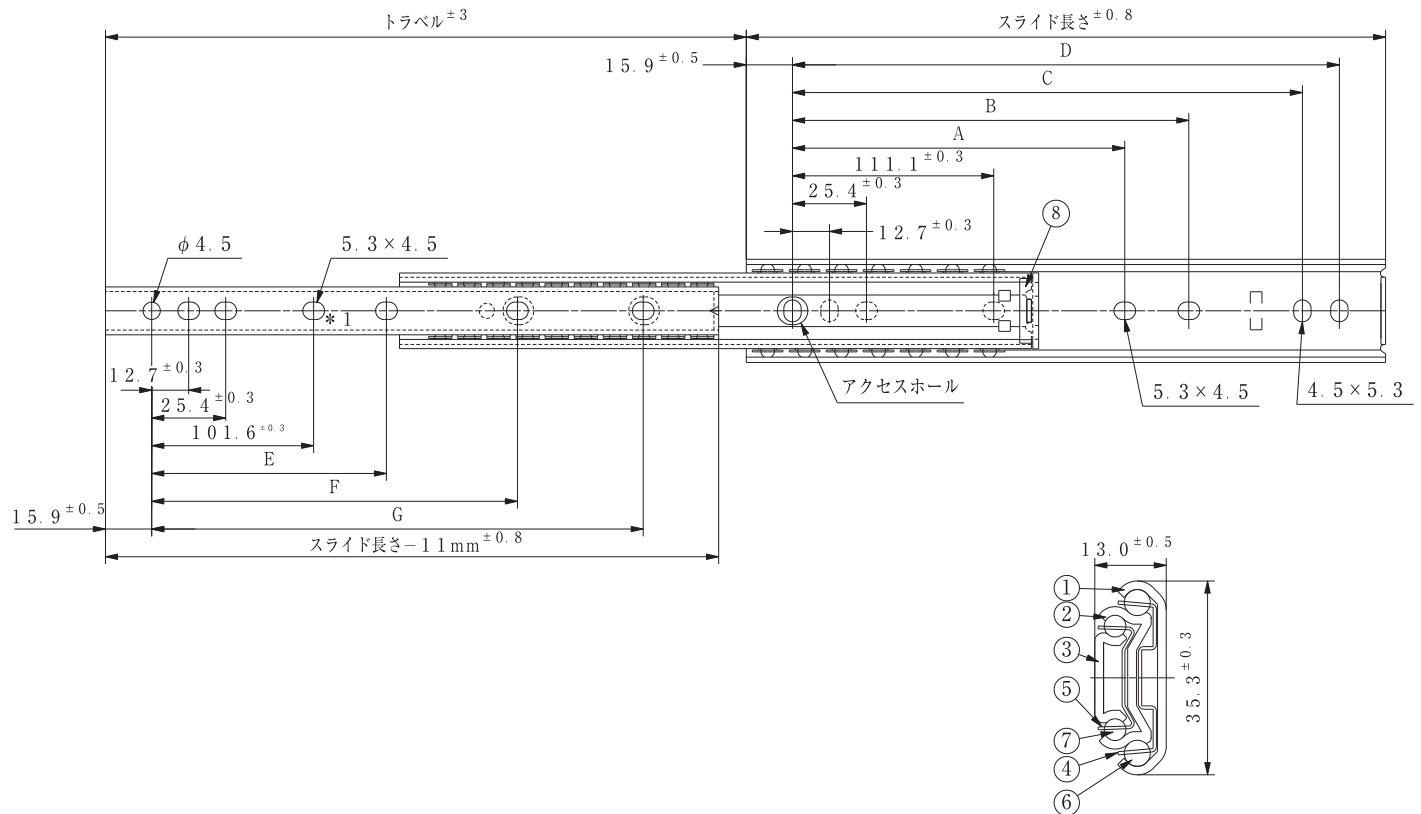

<特徴>

- ・定番35mmレールのコンパクトオーバートラベルタイプ。
- ・3531モデル（厚さ19.2mm）を6mm以上薄くした、スカイ独自の開発製品です。
- ・収納時の衝撃と音軽減のため、消音バンパーがついています。

<推奨ねじ>

- ・M4 トラス 又は バインド 小ねじ

<グリース>

- ・JX日鉱日石 エピノックグリースAP(N)2

<表面処理>

- ・部品番号①②③：電気亜鉛めっき（三価光沢クロメート）

品番	スライド長さ (mm)	トラベル (mm)	取付け穴 (mm) ±0.3mm							定格荷重 (N/ペア)	製品重量 (kg/本)	箱入数 (本)
			A	B	C	D	E	F	G			
8A	203.2	214	-	-	158.7	171.4	-	50.8	152.4	294	0.29	30
10A	254.0	265	-	-	209.5	222.2	-	-	203.2	324	0.37	30
12A	304.8	316	-	149.2	260.3	273.0	-	152.4	254.0	333	0.44	30
14A	355.6	366	-	200.0	311.1	323.8	-	203.2	304.8	343	0.52	30
16A	406.4	417	-	250.8	361.9	374.6	-	254.0	355.6	333	0.59	30
18A	457.2	468	212.7	301.6	412.7	425.4	207.7	304.8	406.4	333	0.67	30
20A	508.0	519	238.1	352.4	463.5	476.2	233.1	355.6	457.2	324	0.75	30
22A	558.8	570	263.5	403.2	514.3	527.0	258.5	406.4	508.0	304	0.83	30
24A	609.6	620	288.9	454.0	565.1	577.8	283.9	457.2	558.8	294	0.91	16

番号	部品名	材質	備考
①	アウターメンバー	SPCC	t:1.6
②	中間メンバー	SPCC	t:1.6
③	インナーメンバー	SPCC	t:1.6
④	リテーナー	SECC	t:0.6
⑤	リテーナー	SECC	t:0.5
⑥	ボール	SWCH	3/16"
⑦	ボール	SWCH	5/32"
⑧	収納バンパー	TPU	-

*特殊サイズについては、弊社営業担当者にご相談ください。

*品質・環境・安全性向上等により機能・取付けに支障の無い範囲で予告なく変更する場合があります。